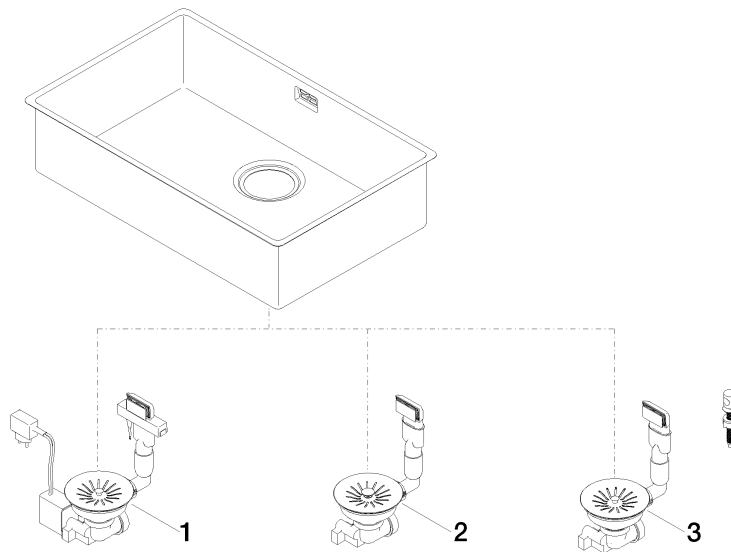

Einzelbecken - Edelstahl

38 650 003

- Unterbau
 - 650 x 400 mm
 - Beckentiefe 175 mm
 - passend für Unterbauschränke 800 mm
 - Radius 12 mm
- Ab- und Überlaufgarnitur nicht im Lieferumfang enthalten. Siehe Benötigtes Zubehör.**

Ab- und Überlaufgarnitur nicht im Lieferumfang enthalten. Siehe Benötigtes Zubehör.

Benötigtes Zubehör

Ab- und Überlaufgarnitur elektrisch - Edelstahl 10 410 003-85
 • 3 1/2" Elektrisches Ablaufventil (TouchFlow)

Benötigtes Zubehör

Ab- und Überlaufgarnitur handverschießbar - Edelstahl 10 400 003-85
 • 3 1/2" Handverschießbares Ablaufventil

Benötigtes Zubehör

Ab- und Überlaufgarnitur mit Zugknopf - Edelstahl 10 405 003-85
 • 3 1/2" Exzenterventil

Einzelbecken - Edelstahl

38 650 003

mm [inches]

Einzelbecken - Edelstahl

38 650 003

Ersatzteilstückliste

Nr.	Artikelnummer	Benennung	Verbaumenge	Lieferzeit
1	10 410 003-85	Ab- und Überlaufgarnitur elektrisch - Edelstahl	1	2
2	10 400 003-85	Ab- und Überlaufgarnitur handverschießbar - Edelstahl	1	2
3	10 405 003-85	Ab- und Überlaufgarnitur mit Zugknopf - Edelstahl	1	2