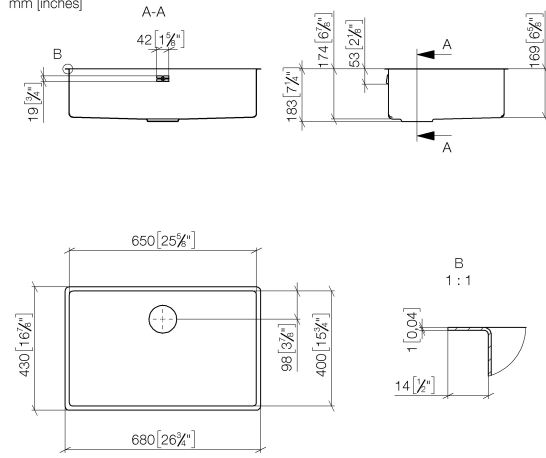

Benötigtes Zubehör

Ab- und Überlaufgarnitur handverschießbar - Edelstahl 10 400 003-85
 • 3 1/2" Handverschießbares Ablaufventil

Benötigtes Zubehör

Ab- und Überlaufgarnitur mit Zugknopf - Edelstahl 10 405 003-85
 • 3 1/2" Exzenterventil

Einzelbecken - Edelstahl

38 650 003

mm [inches]

Einzelbecken - Edelstahl

38 650 003

Ersatzteilstückliste

Nr.	Artikelnummer	Benennung	Verbaumenge	Lieferzeit
1	10 410 003-85	Ab- und Überlaufgarnitur elektrisch - Edelstahl	1	2
2	10 400 003-85	Ab- und Überlaufgarnitur handverschießbar - Edelstahl	1	2
3	10 405 003-85	Ab- und Überlaufgarnitur mit Zugknopf - Edelstahl	1	2